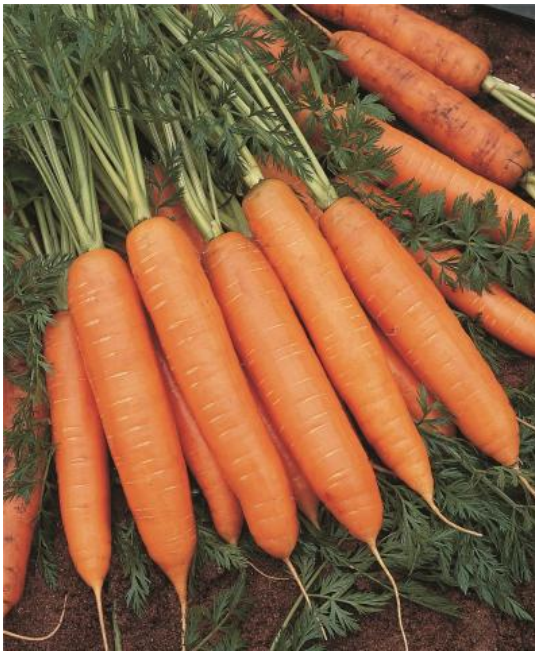

**BANGOR**

CENOURA | LAVAGEM

Variedade de meia estação, com folhagem forte, apropriada para colheita mecânica e muito produtiva. Raíz cilíndrica. Recomendada para produção industrial em rodela e pequenos cubos industria, bem como para o mercado de produtos frescos de calibre.

Precocidade :	médio
Permanência no terreno :	boa
Comprimento da raiz (cm) :	22 cm
Cor :	muito intensa